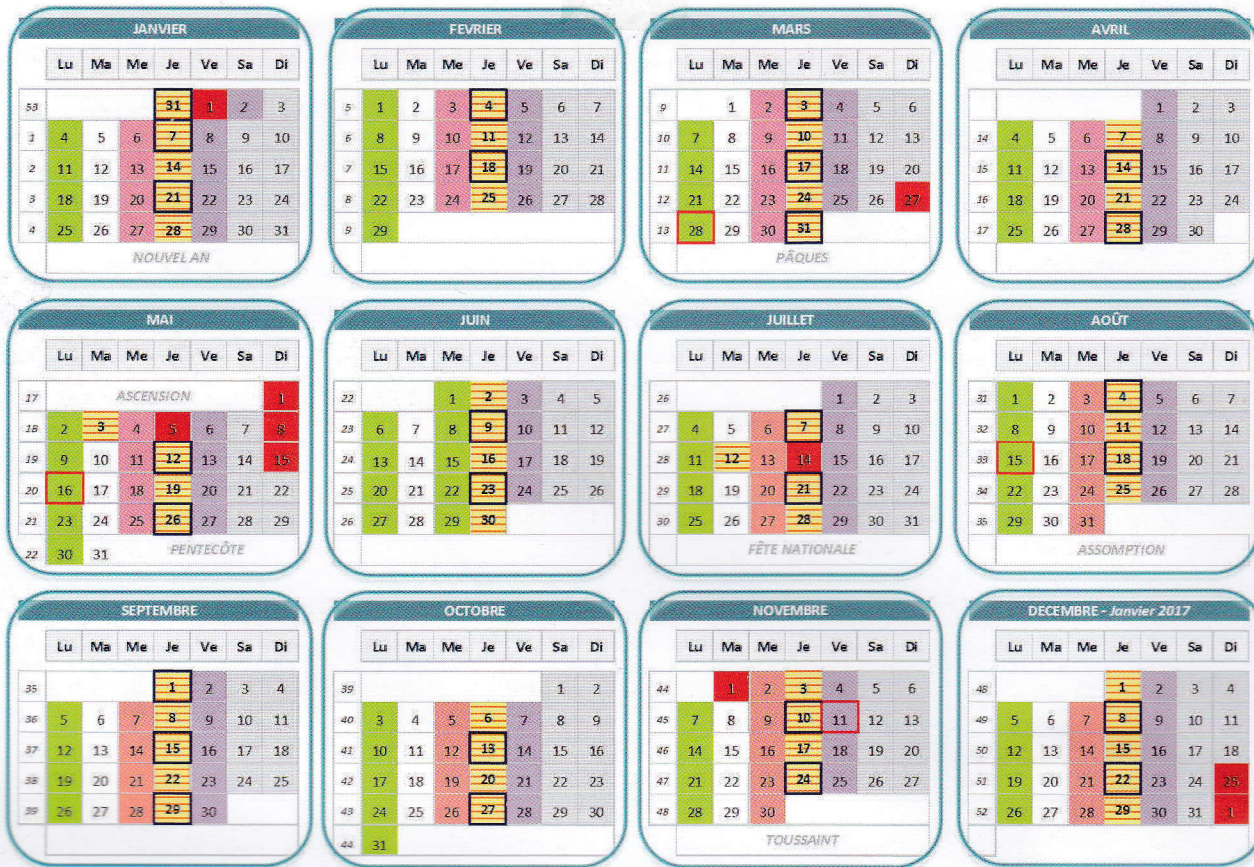

Calendrier de collecte 2016 - TOURNUS

LEGENDE :

- Jour de collecte des DECHETS MENAGERS
- Jour de collecte des EMBALLAGES
- Jour de collecte du CARTON
- Jour férié indiquant que la collecte sera effectuée
- Jour férié : pas de collecte
- Jour de collecte du VERRE

COLLECTE DES DECHETS MENAGERS

- > Habitants et professionnels du centre-ville, collectivités et Etablissements publics
- > Résidences collectives : l'Esplanade, Ilot St Valérien, CAT, La Grande Condemine, l'Ormoï, La Crûche Cassée, Champ Brûlé, La Croix Machoux, rue des Lauriers, Les Sept Fontaines, Les Perrières.
- > En Arpent, En Bagatelle, Beaufier, Beausoleil, En Belnay, Bief, Rue des Canes, rue des Castors, Champ Brûlé, Champ de foire, Les Condemines, La Croix Gaillard, La Croix Machoux, La Dolive, Avenue Gabriel Voisin, Rue Guinet, Rue de l'Industrie, Les Joncs, Chemin des Loups, L'Ormoï, Chemin d'Ostange, Perrerragny, Les Perrières, route de Plottes, rue de la Preste, Les puits des 7 Fontaines, Résidence Saint Laurent, Rive Gauche, Le Roy Guillaume, Saint Martin.

TOUS LES JEUDIS, sauf jours fériés :
Collecte avancée aux mardis 3 mai et 12 juillet

> **AUTRES QUARTIERS** : les déchets recyclables (verre, emballages, journaux) sont à déposer dans les points d'apport volontaire.

Périmètre du CENTRE-VILLE : Du Nord au Sud entre l'Abbaye et la rue Rougelet, et d'Ouest en Est entre la Saône et la RN6.

ATTENTION ! DEPOTS INTERDITS dans les rues du centre-ville où le véhicule ne peut pas circuler : rue du Maupas, rue du Grenier à sel, rue du Puits, rue du Passage étroit, rue de l'Haulte, rue Jean Millon, impasse du Bief Potet, rue JJ Rousseau, rue Prélangé. Les résidents doivent déposer leurs sacs à chaque extrémité de ces rues.